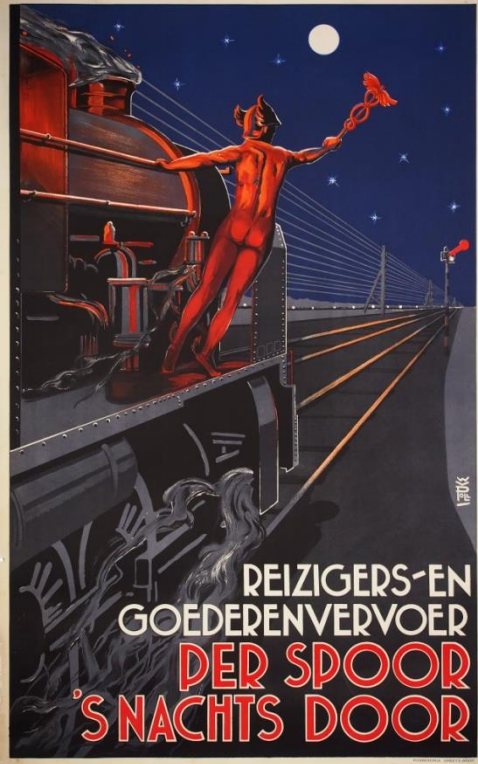

quinquina

VAN NELLEIS

TABAK

IS KWALITEIT

MUSEUM voor TOEGEPASTE EUROPESE KUNST

M
U
T
E
K

MUSEUM voor TOEGEPASTE EUROPESE KUNST

M
U
TEK